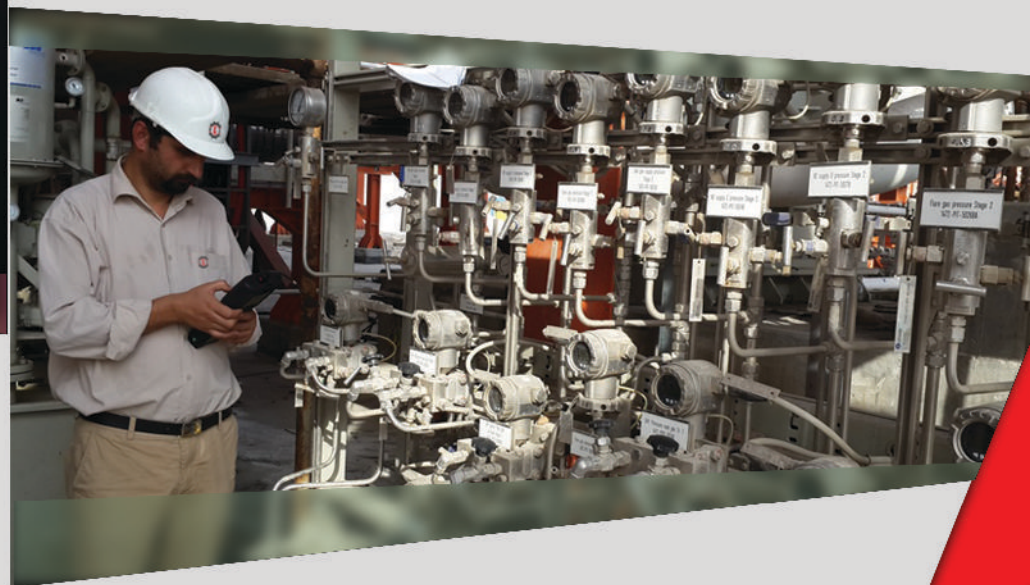

خدمات

پیمانکاری، نصب و راه اندازی پروژه ها
تعمیرات و نگهداری، لوپ چک و کالیبراسیون تجهیزات

تعمیرات، کالیبراسیون و آپگرید دستگاه ها

- ◀ آپگرید و به روز رسانی تجهیزات رابط میدانی (Field Communicator)
- ◀ کالیبراسیون تجهیزات ابزار دقیق
- ◀ تعمیرات تجهیزات ابزار دقیق (انواع ترانسمیتر، سوئیچ و...)
- ◀ انجام محاسبات فلومیتر ها